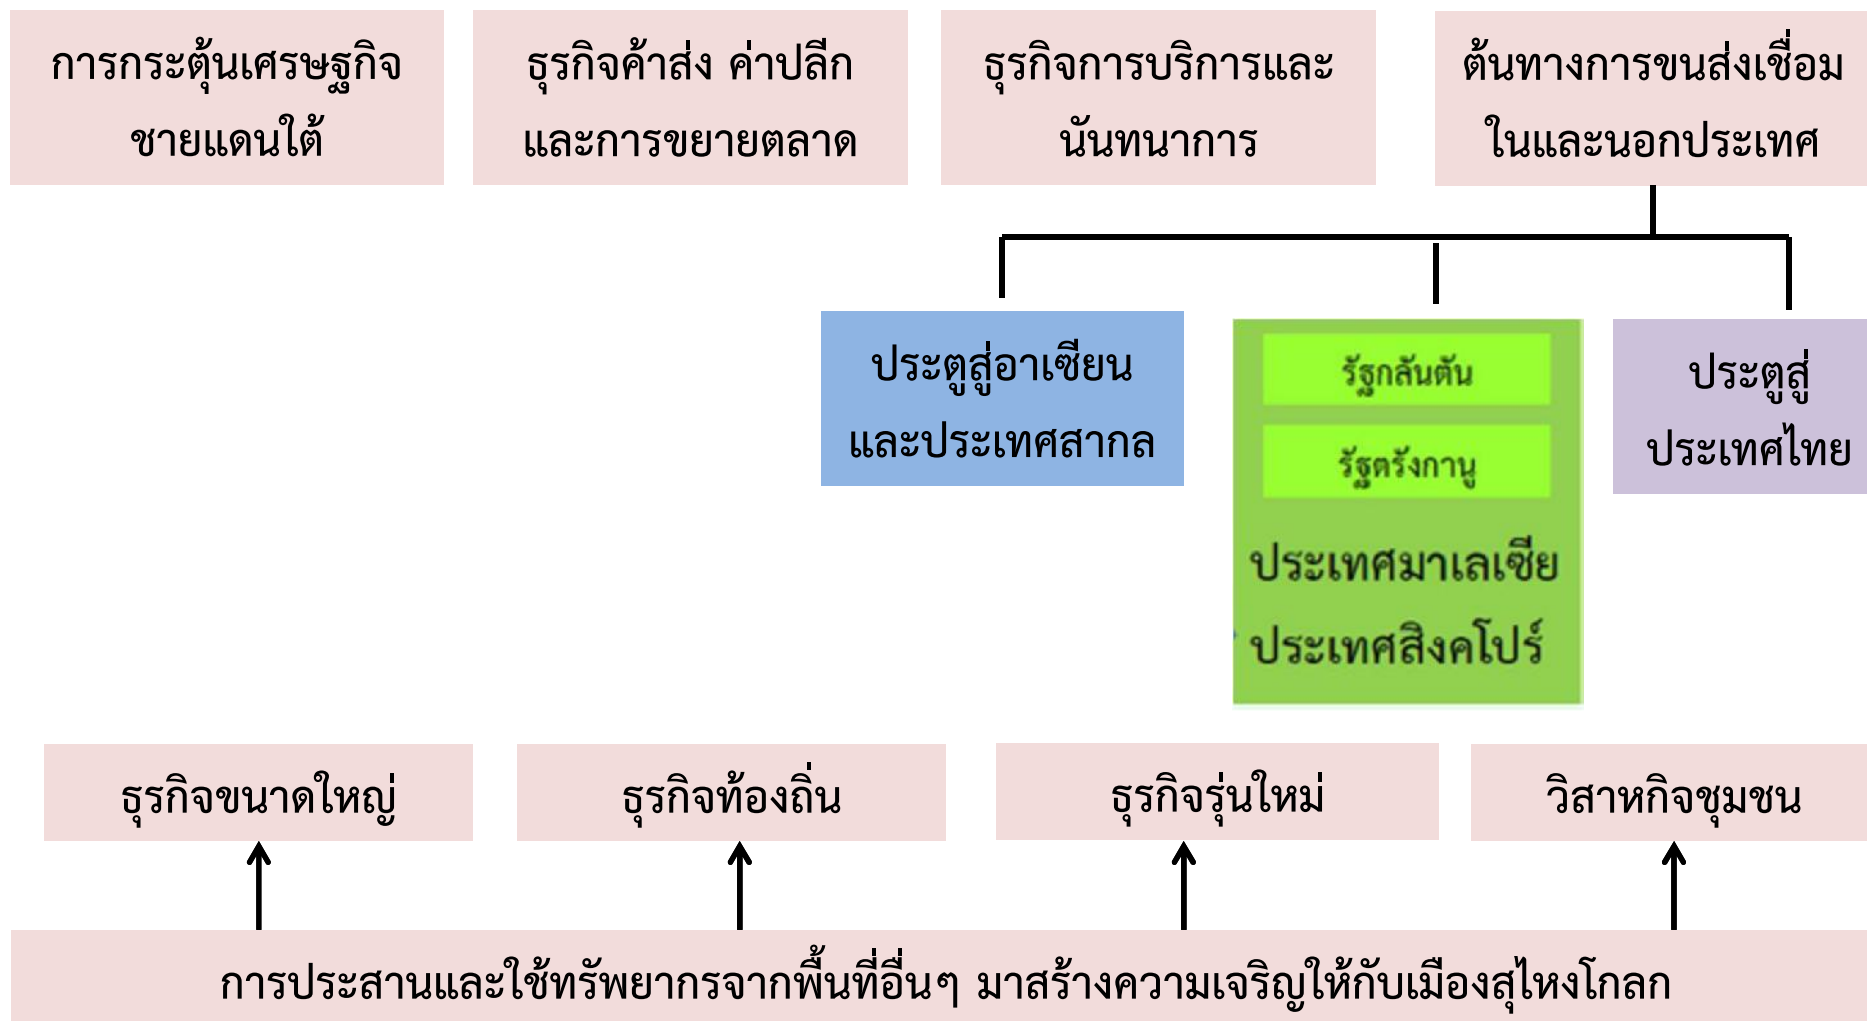

แปรรูปเบื้องต้น (วิสาหกิจชุมชน)

ต้นน้ำ: การส่งเสริมการเพาะปลูก/การเกษตรกรรมให้กับประชาชน

เมืองเบตง: เมืองต้นแบบการพึ่งพาตนเองอย่างยั่งยืน

อัตลักษณ์เมืองเบตง: เมืองท่องเที่ยวที่ในชีวิตจะต้องไปเยือนให้ได้

อุตสาหกรรมการท่องเที่ยวแบบครบวงจร

การเตรียมความพร้อมในการพึ่งพาตนเองอย่างยั่งยืน

เมืองสู่หิงโกลก: เมืองต้นแบบการค้าชายแดนนานาชาติ

เป็นแหล่งดึงดูดใจจากคนทุกมุมโลกด้วยบรรยากาศการค้านานาชาติ บริการและนันทนาการ

เชื่อมโยง ๓ เมืองด้วยประโยชน์สู่ประชาชน ผ่านการสร้างความมั่นคง ให้เกิดมั่นคง พร้อมกับขยายผล ไปยังเมืองอื่นๆ เพื่อให้เกิดความเจริญที่ทัดเทียมกันอันเป็นกระบวนการพัฒนาที่นำไปสู่การสร้างความยั่งยืน