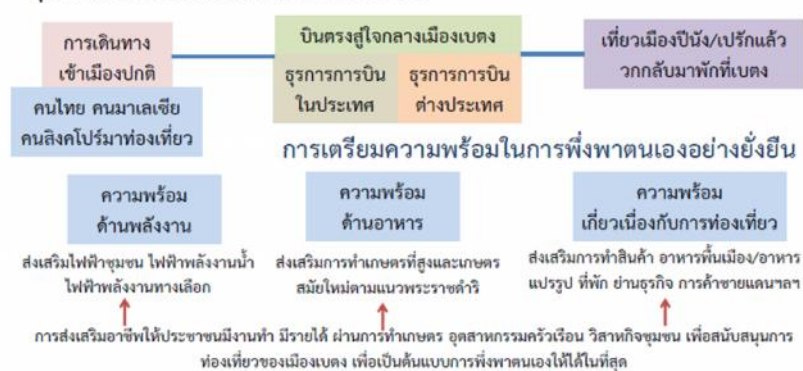

อุตสาหกรรมการท่องเที่ยวแบบครบวงจร